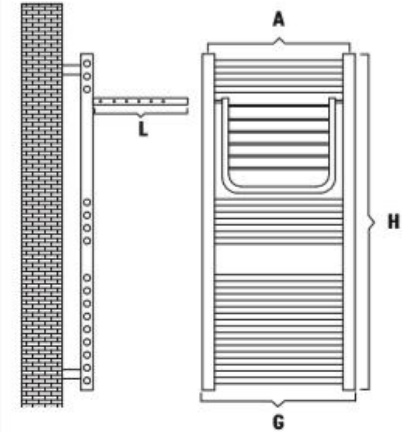

Sağlam, elektrostatik boyalı, estetik görümlü ve ergonomik kullanımlı **igines Movens Serisi Havlupan** montaj aparatları ile birlikte satılmakta olup montajda kolaylıkla yapılabilmektedir.

MODEL	HAVLUPAN ÖLÇÜLERİ							
	G mm	H mm	A mm	L mm	Boru Sayısı	Isıl Çıç ıcıc/İh	Su Kapasitesi İtrec	Net Ağırlık İg
İGİ-HMO 50/82	500	820	460	300	12	372	3,87	6,00
İGİ-HMO 50/110	500	1100	460	300	17	465	3,27	8,25
İGİ-HMO 60/82	600	820	560	300	12	415	4,30	6,75
İGİ-HMO 60/110	600	1100	560	300	17	506	5,95	8,90