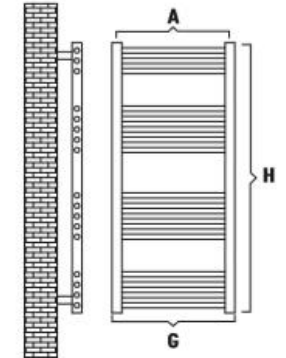

HAVLU RADYATÖR STANDART

STANDART HAVLUPAN

igines Yeni Nesil Havlupanla hem banyonuzu ısıtıp hemde havlu ve bornozlarınızı kurutabilirsiniz. Evinizde sadece banyoda değil mutfak, hol ve diğer odalarınızda da rahatlıkla kullanabilirsiniz. İsteğe göre 6 renk ve 8 çeşit farklı ebat seçeneklerini de siz değerli müşterilerimizin beğenisine sunuyoruz.

Sağlam, elektrostatik boyalı, estetik görümlü ve ergonomik kullanımlı igines Standart Serisi Havlupan montaj aparatları ile birlikte satılmakta olup montajı da kolaylıkla yapılabilmektedir.

STANDART HAVLUPAN

MODEL	HAVLUPAN ÖLÇÜLERİ						
	G mm	H mm	A mm	Boru Sayısı	Isıl Çıç kcal/h	Su Kapasitesi litre	Net Ağırlık kg
IGI-HST 40/70	400	700	360	11	273	2,9	4,00
IGI-HST 40/100	400	1100	360	17	405	4,3	6,10
IGI-HST 50/70	500	700	460	11	328	3,41	4,75
IGI-HST 50/100	500	1100	460	17	465	5,27	4,75
IGI-HST 50/140	500	1400	460	21	645	6,51	9,10
IGI-HST 60/70	600	700	560	11	370	3,85	5,35
IGI-HST 60/100	600	1100	560	17	506	5,95	8,25
IGI-HST 60/140	600	1400	560	21	720	7,35	9,90

MANŞONLU HAVLUPAN

MODEL	HAVLUPAN ÖLÇÜLERİ						
	G mm	H mm	A mm	Boru Sayısı	Isıl Çıç kcal/h	Su Kapasitesi litre	Net Ağırlık kg
IGI-HMA 40/70	400	700	540	11	273	2,9	4,00
IGI-HMA 50/70	500	700	540	11	328	3,41	4,75
IGI-HMA 50/100	500	1100	540	17	465	5,27	6,95
IGI-HMA 60/70	600	700	540	11	370	3,85	5,35
IGI-HMA 60/100	600	1100	540	17	506	5,95	8,25