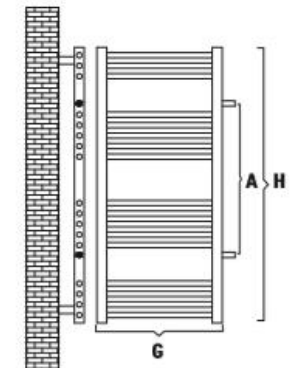

MANŞONLU HAVLUPAN

MODEL	HAVLUPAN ÖLÇÜLERİ						
	G mm	H mm	A mm	Boru Sayısı	Isıl Çıç kcal/h	Su Kapasitesi litre	Net Ağırlık kg
IGI-HMA 40/70	400	700	540	11	273	2,9	4,00
IGI-HMA 50/70	500	700	540	11	328	3,41	4,75
IGI-HMA 50/100	500	1100	540	17	465	5,27	6,95
IGI-HMA 60/70	600	700	540	11	370	3,85	5,35
IGI-HMA 60/100	600	1100	540	17	506	5,95	8,25